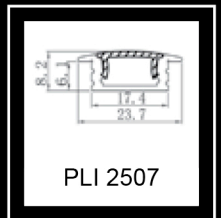

DESIOLED
ILLUMINAZIONE LED

PLA 1919

PLA 2016

PLE 1707

PLA 1710

PLI 2507

PLA 2409

PLE 1008

Commercializziamo qualsiasi tipo di strip LED da 12V o 24V, da un minimo di 800 lumen/m fino ai 3000 lumen/m, dal colore bianco caldo 2700k fino ad arrivare al bianco freddo 6000k. Tutte alimentate da trasformatori di qualità e certificati con dimensioni slim a partire da 16mm di spessore, per un'estrema facilità d'installazione, tramite appositi sistemi plug-in con porte multiple per impianti di barre a LED.