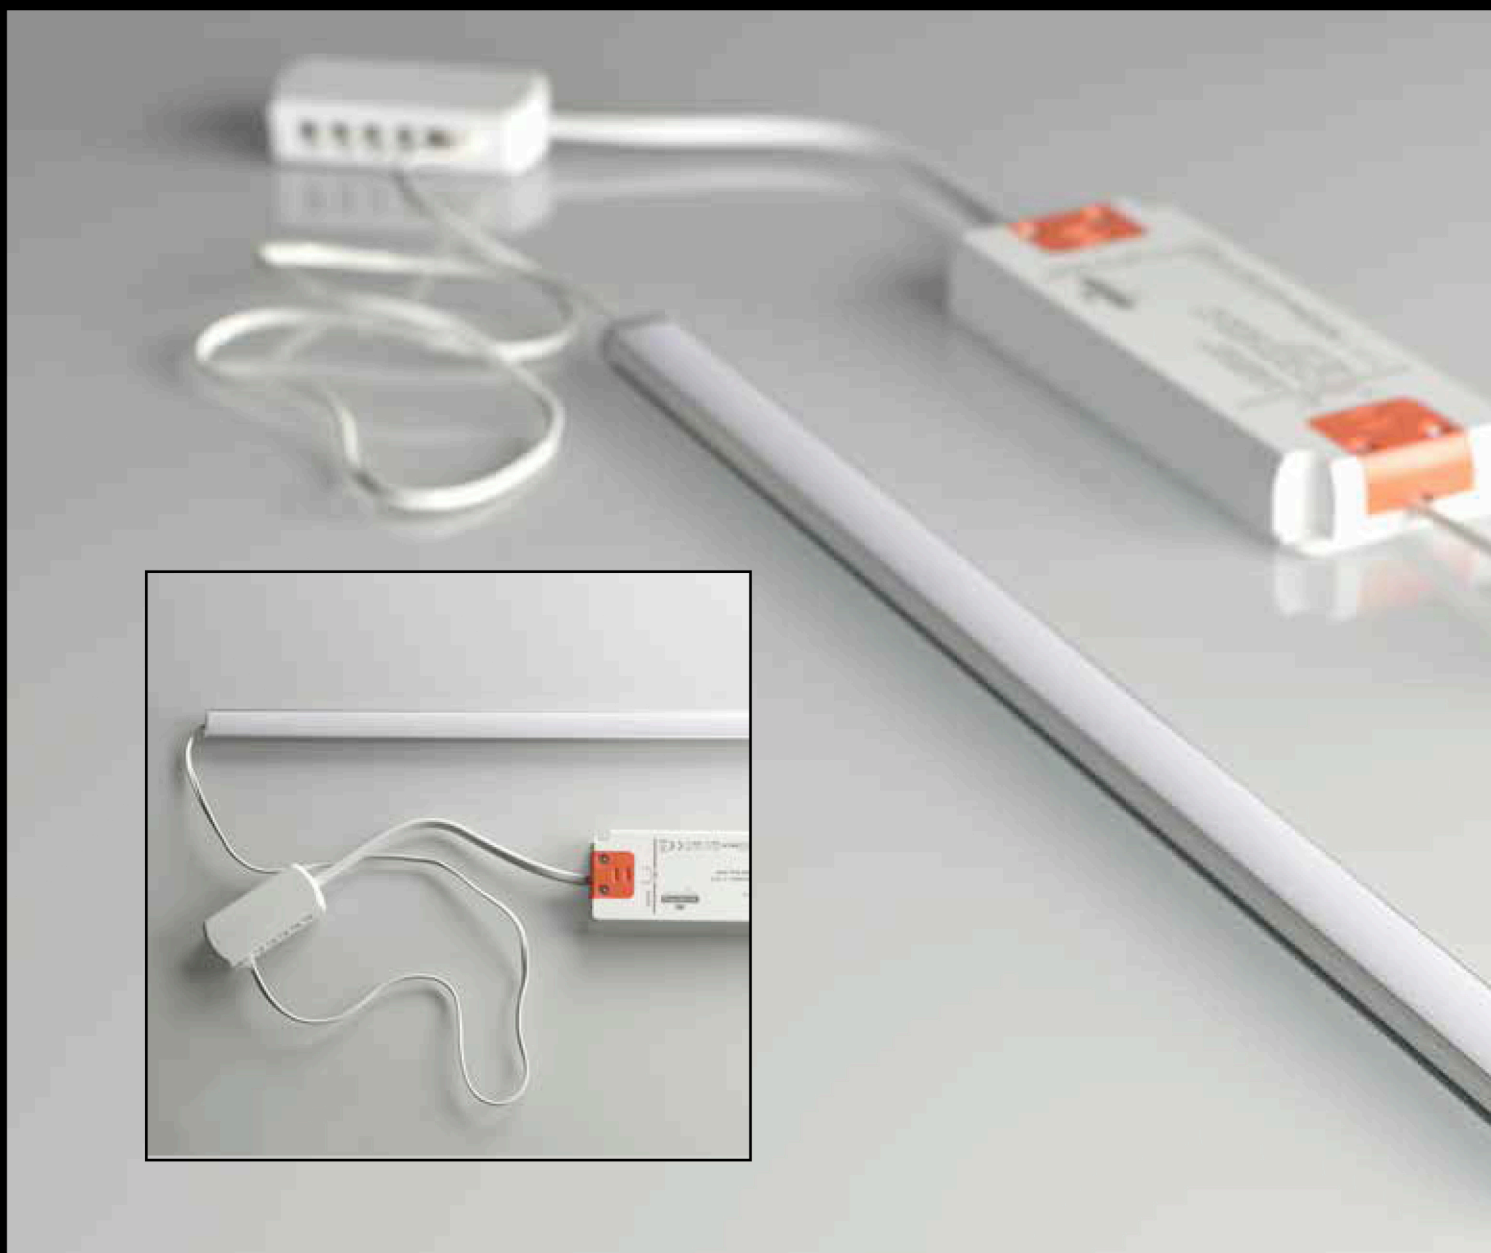

DESIOLED
ILLUMINAZIONE LED

PLA 1919

PLA 2016

PLE 1707

PLA 1710

PLI 2507

PLA 2409

PLE 1008

Commercializziamo qualsiasi tipo di strip LED da 12V o 24V, da un minimo di 800 lumen/m fino ai 3000 lumen/m, dal colore bianco caldo 2700k fino ad arrivare al bianco freddo 6000k. Tutte alimentate da trasformatori di qualità e certificati con dimensioni slim a partire da 16mm di spessore, per un'estrema facilità d'installazione, tramite appositi sistemi plug-in con porte multiple per impianti di barre a LED.

Importante è l'utilizzo anche degli interruttori Touch o sensori di movimento PIR, montati a bordo delle barre LED, in alternativa anche sensori di apertura ante a raggi infrarossi o a contatto magnetico.