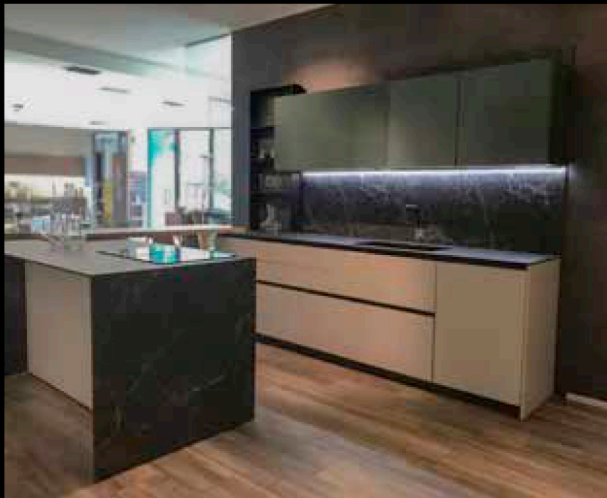

L'illuminazione led per interni, è progettata per il migliore comfort luminoso, con i migliori materiali e componenti presenti sul mercato, esclusivamente "made in Italy".

Siamo in grado di fornire dal più piccolo componente modulare, fino al prodotto finito, in opera o quale fornitura per addetti ai lavori.