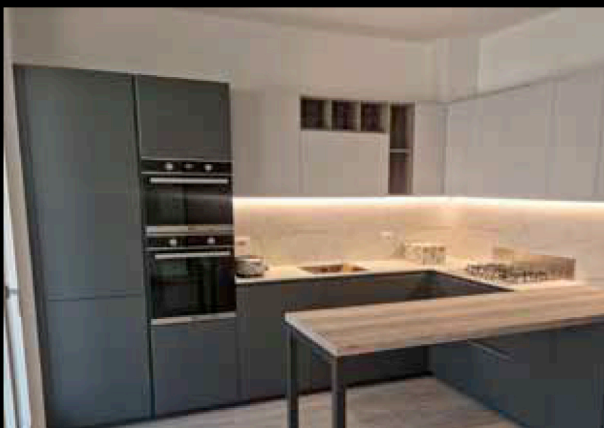

L'illuminazione a luce LED ha da qualche anno rivoluzionato il concetto di illuminazione sia in ambito interior design che edilizio.

La nostra azienda è specializzata su soluzioni di illuminazione LED per l'arredo, il cui utilizzo si traduce in termini di funzionalità, praticità ed estetica per l'abitare contemporaneo.